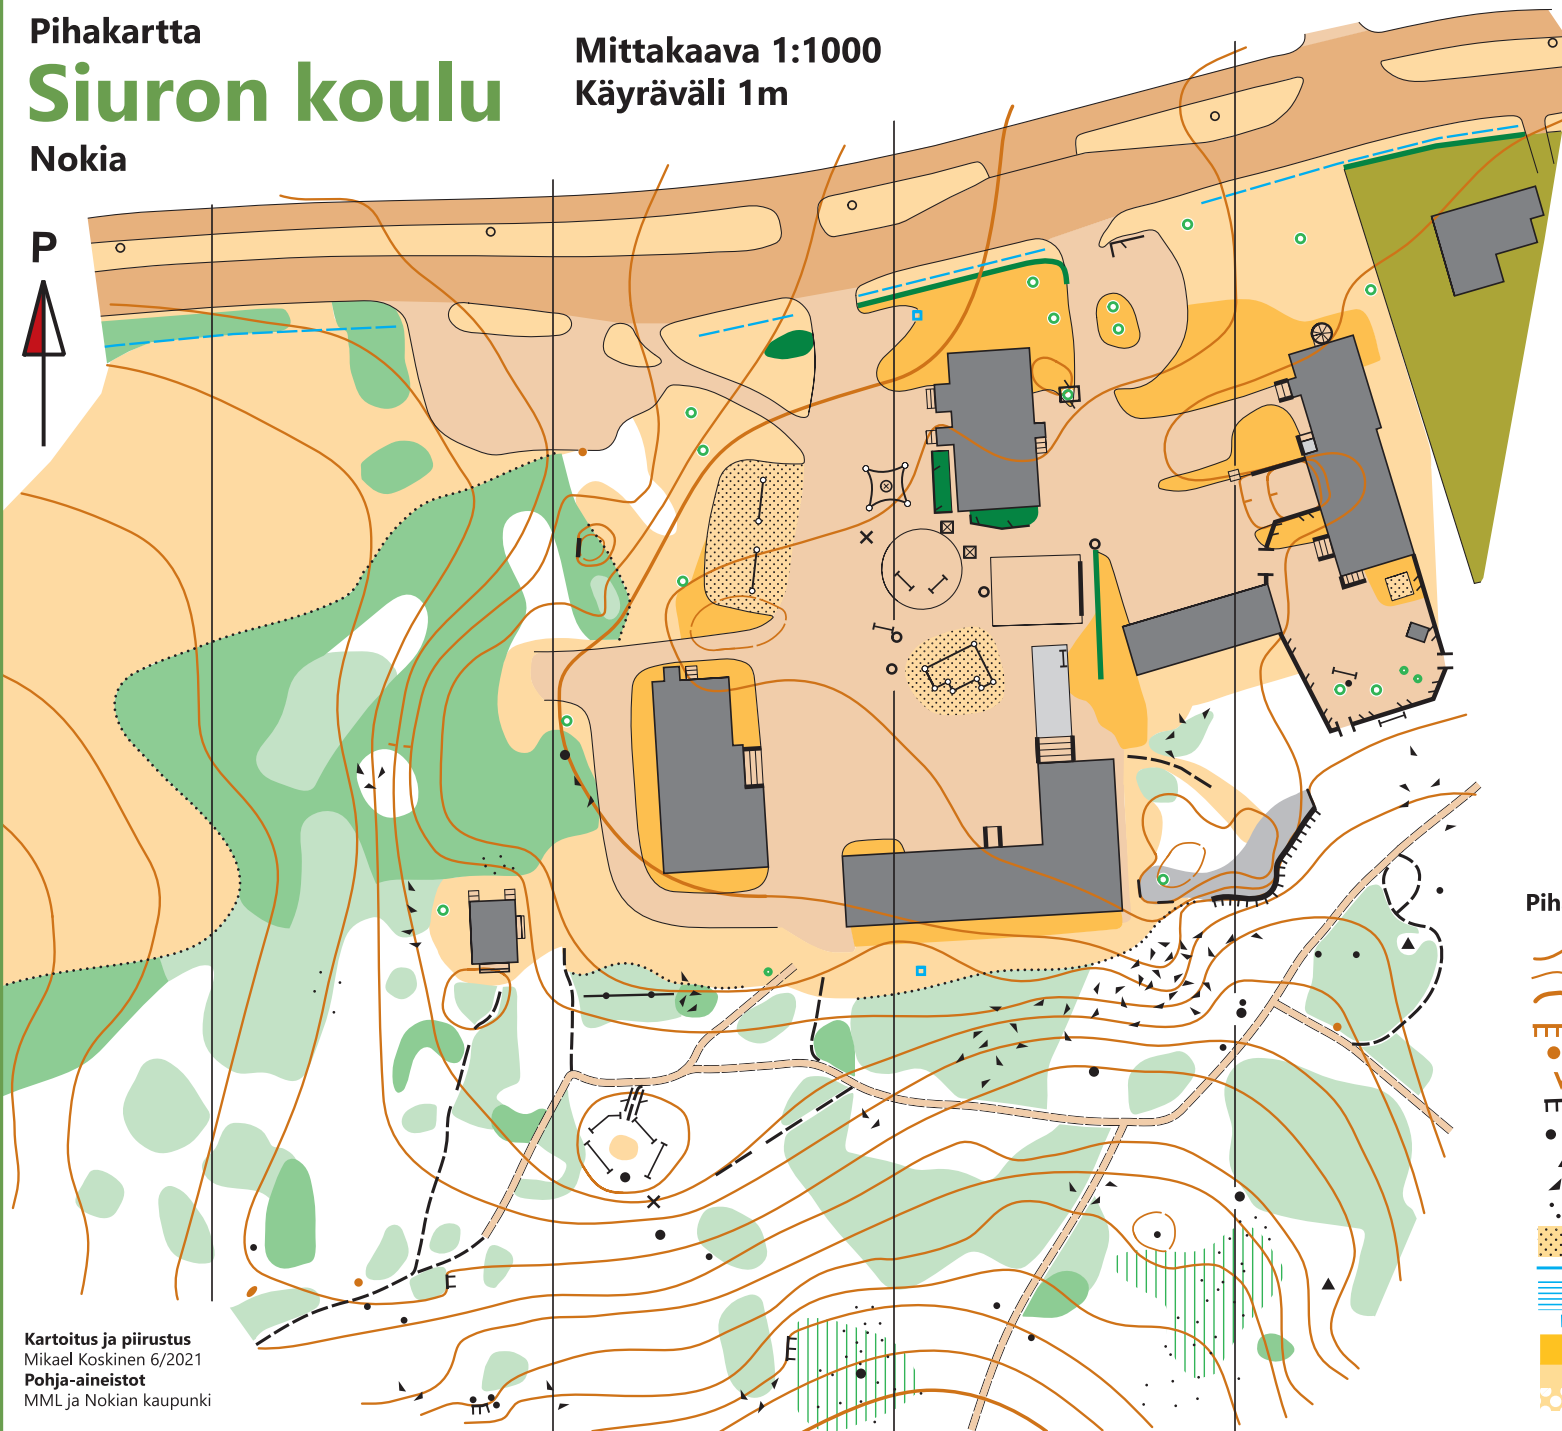

Pihakartta

# Siuron koulu

Nokia

Mittakaava 1:1000

Käyräväli 1m

© Rasti-Nokia ry.  
KOPIOINTI KIELLETTY,  
TULOSTUS OPETUSTAR-  
KOITUKSEEN SALLITTU

## Pihakartan karttamerkkejä

	Korkeuskäyrä		Metsä
	Apukäyrä		Kasvillisuus, hidastaa
	Johtokäyrä		Kasvillisuus, käveltävä
	Irtomaarinne		Läpipääsemätön kasvillisuus
	Pieni kumpare		Viljelty maa
	Kuoppa		Selkeä kasvillisuusraja
	Jyrkänne		Puu tai pensas
	Kivi		Päällystetty alue
	Kiviryhmä		Polku
	Louhikko		Ajoura
	Kivikko		Muuri tai seinä
	Hietikko		Aita, portti
	Oja		Kielletty piha-alue
	Suo		Rakennus
	Kaivo		Katos
	Nurmikko, puoliavoin alue		Portaat
	Avoin alue		Leikkiväline, erikoiskohte
	Hakkuu		Lyhtypylväs, tolppa
			Kielletty alue

Kartoitus ja piirustus  
Mikael Koskinen 6/2021  
Pohja-aineistot  
MML ja Nokian kaupunki