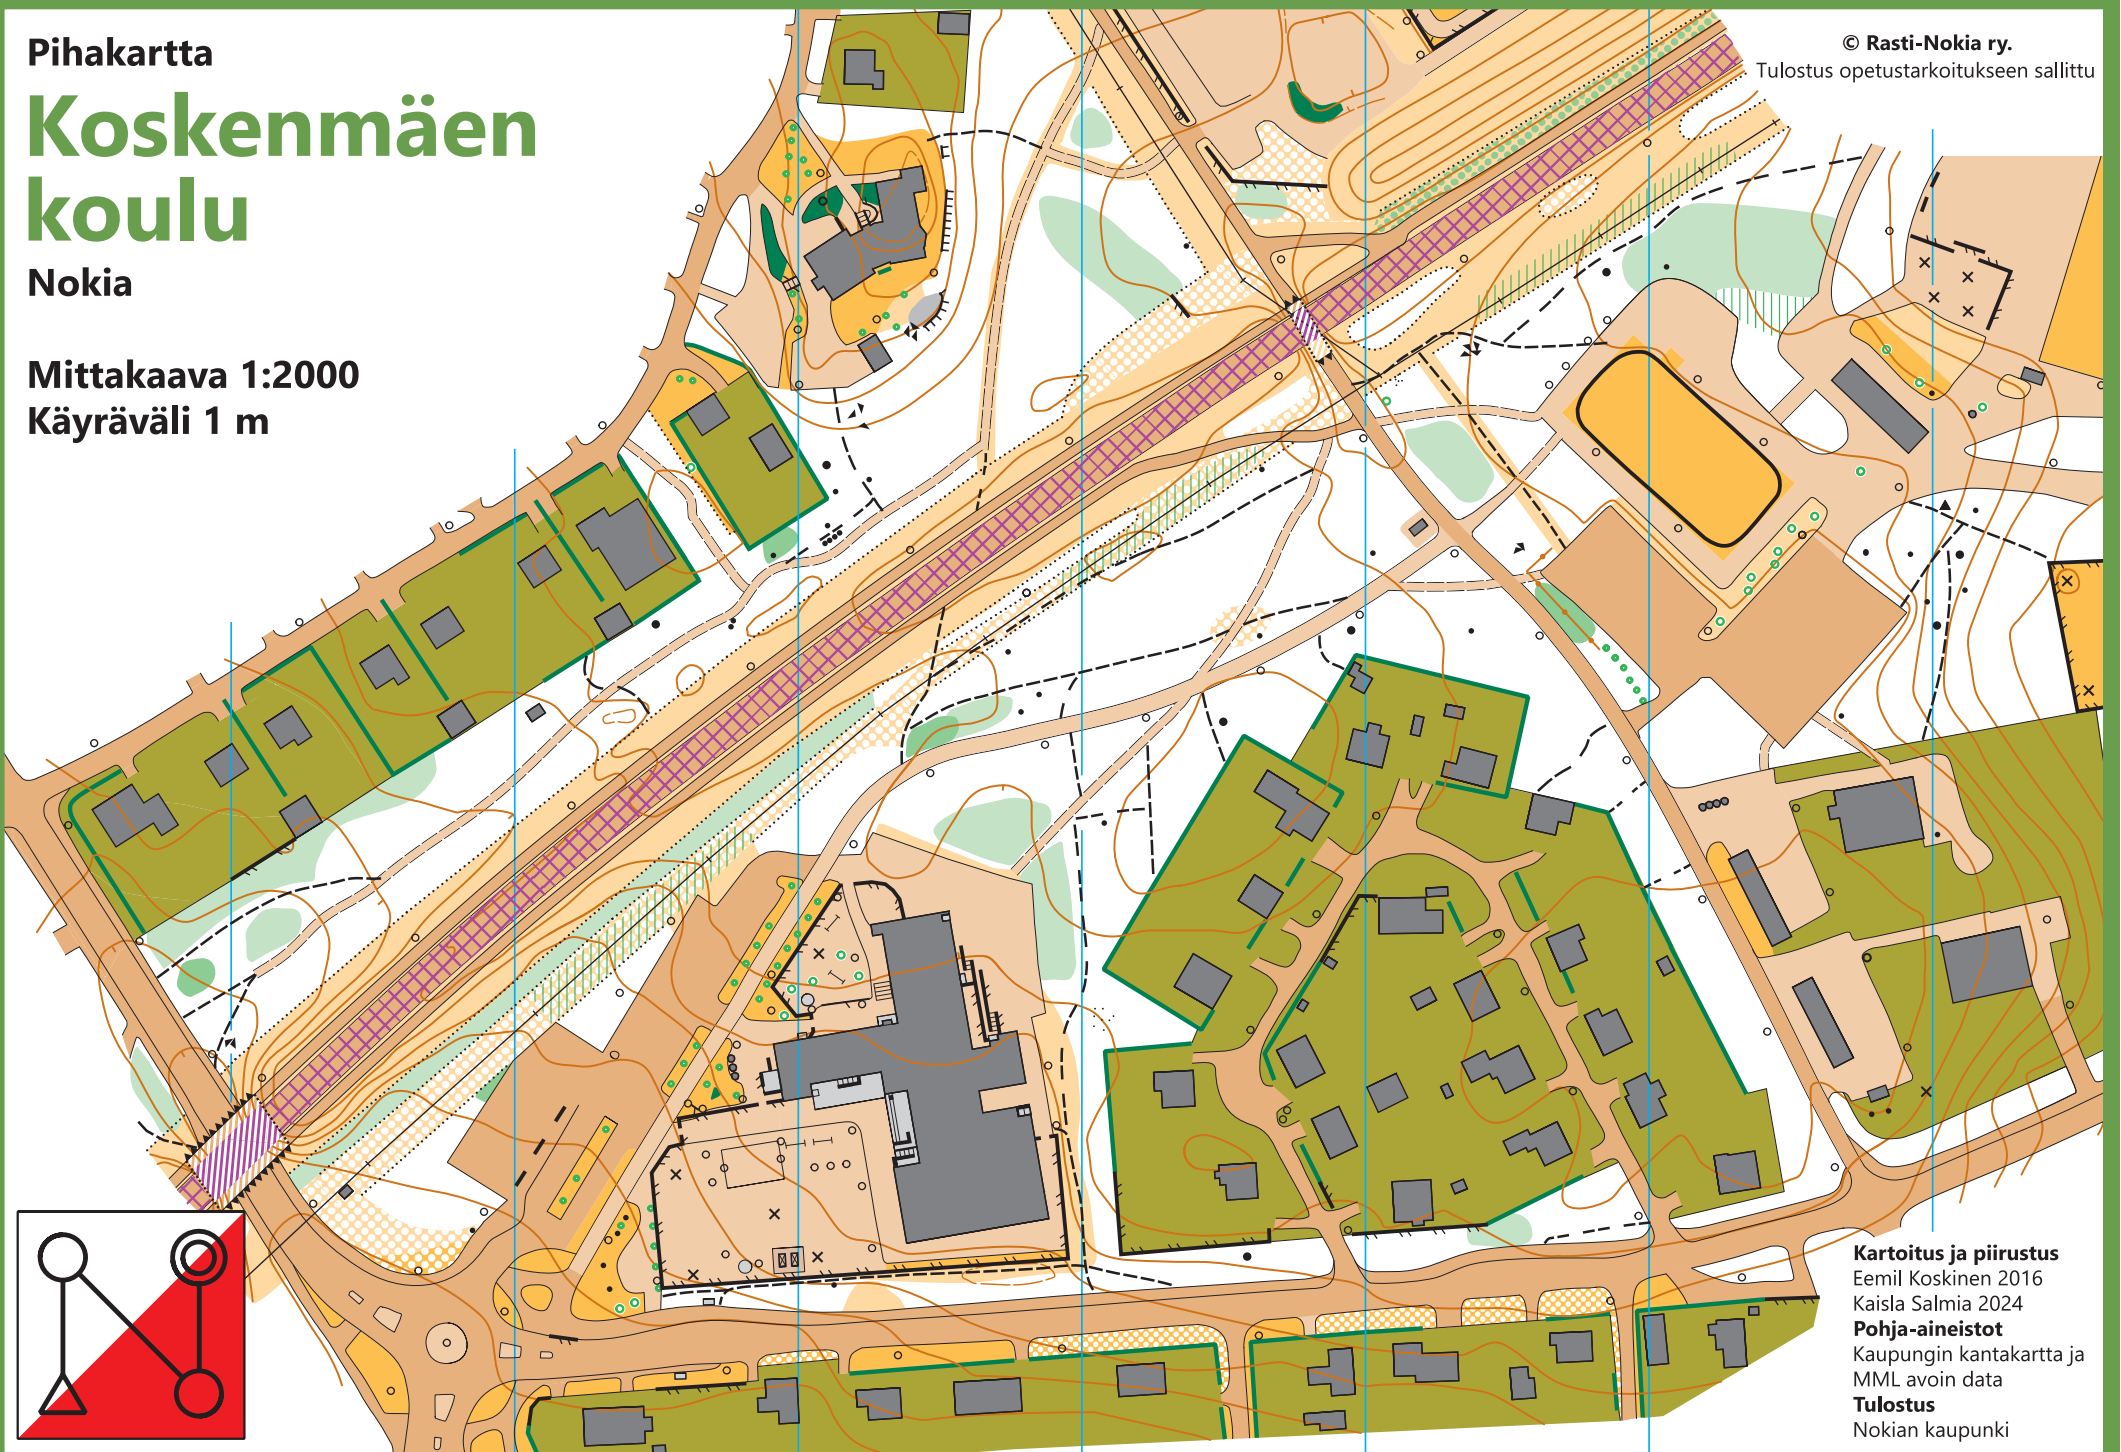

# Koskenmäen koulu

Nokia

Mittakaava 1:2000

Käyräväli 1 m

© Rasti-Nokia ry.

Tulostus opetustarkoitukseen sallittu

**Kartoitus ja piirustus**

Eemil Koskinen 2016  
Kaisla Salmia 2024