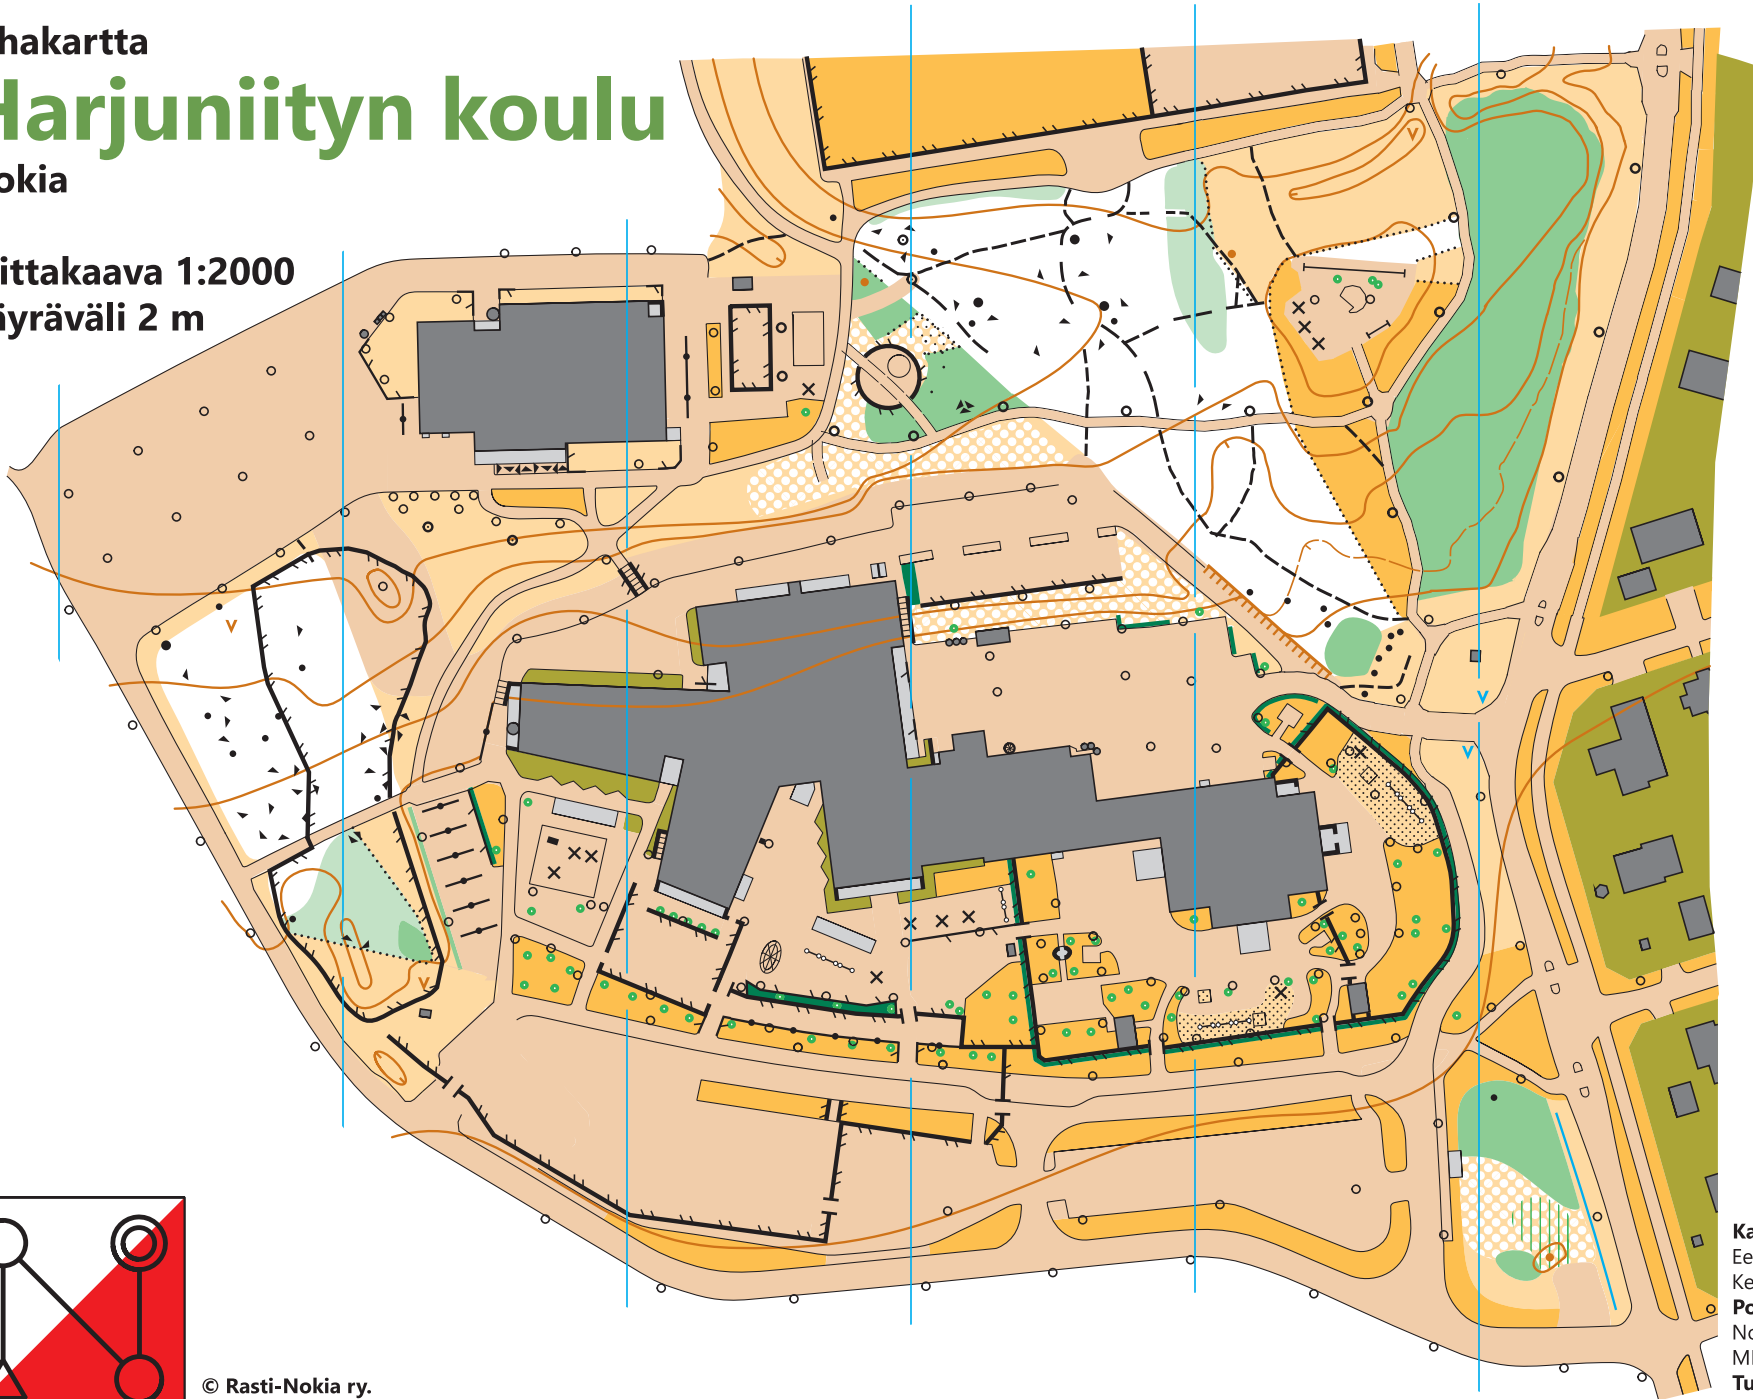

Pihakartta

Harjuniityn koulu

Nokia

Mittakaava 1:2000

Käyräväli 2 m

© Rasti-Nokia ry.
Tulostus opetustarkoitukseen sallittu

Kartoitus ja piirustus

Eemil Koskinen 2018

Kerttu Honkala 2024

Pohja-aineistot

Nokian kaupungin kantakartta,

MML avoin data

Tulostus

Nokian kaupunki